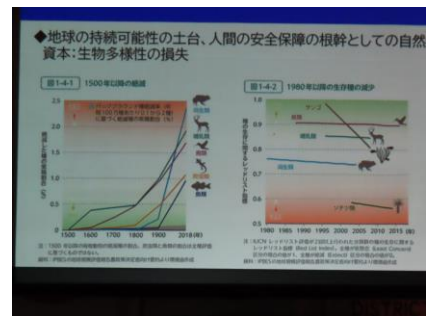

第 2939 回例会 2024 年 3 月 31 日(日)

発行:会報・広報・雑誌委員会

第5分区 I M

2024.3.31(日) ホストクラブ: 清里 RC

会場の 清里町生涯学習総合センター前にて

鶴見 誠一郎 ガバナー

田中 準 環境省阿寒摩周国立公園管理事務所 所長

河口ガバナー補佐