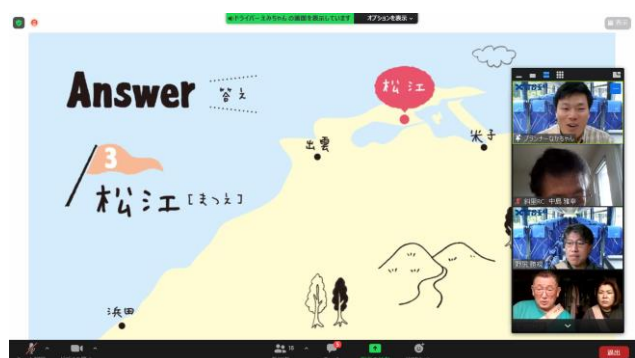

### 6. 本日のプログラム ~樽見親睦委員長

◆今日は「家族親睦オンラインバスツアー」を開催致します。各自「特産品」が届いていると思います。飲み物と、あと「赤てん」ですが、あぶりながら食べるとおいしいとのことですので各自自由にお楽しみいただきたいと思います。

## 石見神楽 オンラインバスツアー

コトバスのツアープランナーのなかちゃんとドライバーのえみちゃん

行程 高松出発 ⇒ 瀬戸大橋 ⇒ 小谷SA(休憩) ⇒ 三宮神社(ガイド案内/LIVE)  
⇒ 神楽観賞(動画) ⇒ 道の駅ゆうひパーク(買い物/LIVE) ⇒ (解散)  
食事 あかてん、のどぐろほぐし、地酒またはジュース

楽しい1時間半でした。この次が楽しみ。  
 ♡親睦委員長ありがとうございました♡