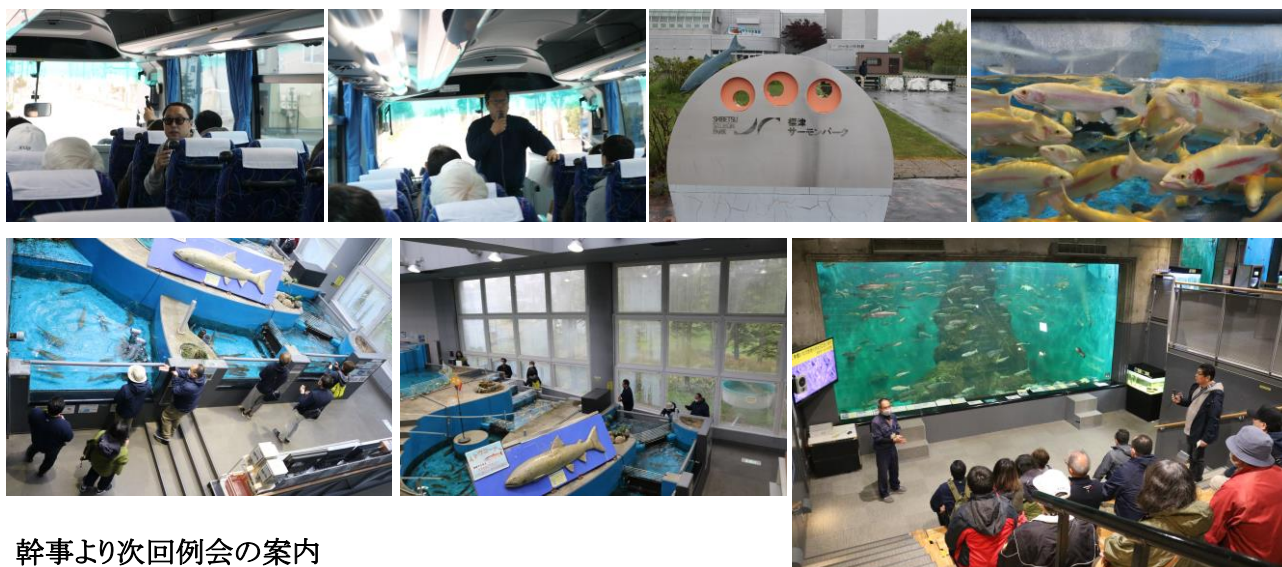

第 2903 回例会 2023 年 5 月 21 日(日)

発行:会報・広報・雑誌委員会

バスと船で行く「知床ネイチャークルーズ  
SUMMER クジラ・イルカ・バードウォッチング」  
体験ツアー

## 家族親睦ピクニック

しやり道の駅出発 ⇒ サーモン科学館見学（標津町）⇒  
道の駅しれとこ羅臼で昼食 ⇒ 知床ネイチャークルーズ  
（クジラ・イルカ・バードウォッチング）・・・の予定だったのですが、あいにく悪天候のため船が欠航と  
なり、クルージングは中止ということで、「知床自然センター見学」（ウトロ）に変更になりました。

☆ 幹事より次回例会の案内  
・次回は6/11（日）第2904回例会 ZERO にて17:00より